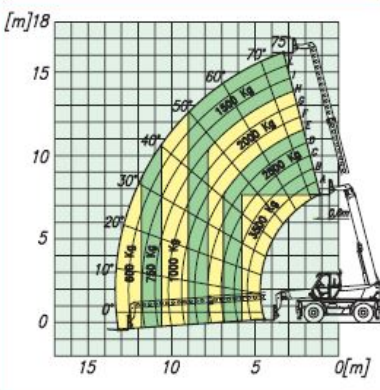

TIPOLOGIA MEZZO : SOLLEVATORI TELESCOPICI

| MODELLO | PORTATA | SBRACCIO | ALTEZZA | BRACCIO |
|-------------|---------|----------|----------|---------|
| MERLO 45.21 | 45 q.li | 18,00 mt | 21,50 mt | Roto |

348 3965 490 - 349 4616 513

WWW.GERENTAL.IT

TIPOLOGIA MEZZO : SOLLEVATORI TELESOPICI

ROTO 45,21 MCSS CON FORCHE SU STABILIZZATORI SU 360°

ROTO 45,21 MCSS CON FORCHE SU RUOTE

ROTO 45,19 MCSS CON FORCHE SU STABILIZZATORI SU 360°

ROTO 45,19 MCSS CON FORCHE SU RUOTE

ROTO 50,16 MCSS CON FORCHE SU STABILIZZATORI SU 360°

ROTO 50,16 MCSS CON FORCHE SU RUOTE

348 3965 490 - 349 4616 513

WWW.GERENTAL.IT