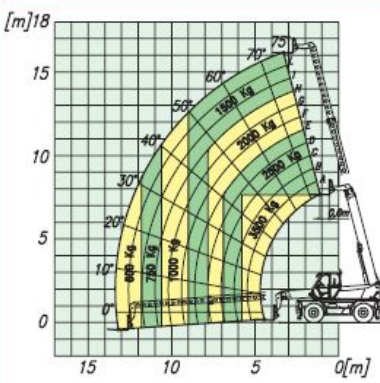

TIPOLOGIA MEZZO : SOLLEVATORI TELESCOPICI

MODELLO	PORTATA	SBRACCIO	ALTEZZA	BRACCIO
MERLO 45.21	45 q.li	18,00 mt	21,50 mt	Roto

348 3965 490 - 349 4616 513

WWW.GERENTAL.IT

TIPOLOGIA MEZZO : SOLLEVATORI TELESOPICI

ROTO 45,21 MCSS CON FORCHE SU STABILIZZATORI SU 360°

ROTO 45,21 MCSS CON FORCHE SU RUOTE

ROTO 45,19 MCSS CON FORCHE SU STABILIZZATORI SU 360°

ROTO 45,19 MCSS CON FORCHE SU RUOTE

ROTO 50,16 MCSS CON FORCHE SU STABILIZZATORI SU 360°

ROTO 50,16 MCSS CON FORCHE SU RUOTE

348 3965 490 - 349 4616 513

WWW.GERENTAL.IT