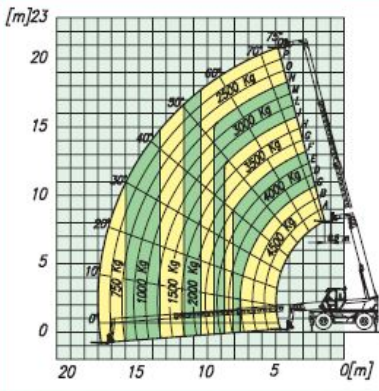

TIPOLOGIA MEZZO : SOLLEVATORI TELESCOPICI

| MODELLO | PORTATA | SBRACCIO | ALTEZZA | BRACCIO |
|-------------|---------|----------|----------|---------|
| MERLO 45.21 | 45 q.li | 18,00 mt | 21,50 mt | Roto |

348 3965 490 - 349 4616 513

WWW.GERENTAL.IT

TIPOLOGIA MEZZO : SOLLEVATORI TELESOPICI

ROTO 45,21 MCSS CON FORCHE SU STABILIZZATORI SU 360°

ROTO 45,21 MCSS CON FORCHE SU RUOTE

ROTO 45,19 MCSS CON FORCHE SU STABILIZZATORI SU 360°

ROTO 45,19 MCSS CON FORCHE SU RUOTE

ROTO 50,16 MCSS CON FORCHE SU STABILIZZATORI SU 360°

ROTO 50,16 MCSS CON FORCHE SU RUOTE

348 3965 490 - 349 4616 513

WWW.GERENTAL.IT