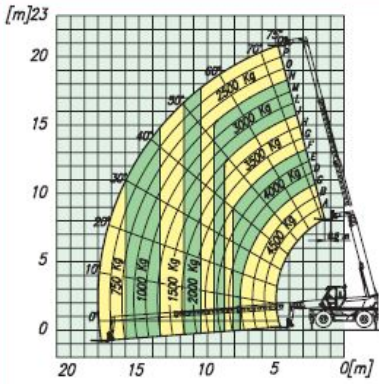

TIPOLOGIA MEZZO : SOLLEVATORI TELESCOPICI

MODELLO	PORTATA	SBRACCIO	ALTEZZA	BRACCIO
MERLO 45.21	45 q.li	18,00 mt	21,50 mt	Roto

348 3965 490 - 349 4616 513

WWW.GERENTAL.IT

TIPOLOGIA MEZZO : SOLLEVATORI TELESOPICI

ROTO 45,21 MCSS CON FORCHE SU STABILIZZATORI SU 360°

ROTO 45,21 MCSS CON FORCHE SU RUOTE

ROTO 45,19 MCSS CON FORCHE SU STABILIZZATORI SU 360°

ROTO 45,19 MCSS CON FORCHE SU RUOTE

ROTO 50,16 MCSS CON FORCHE SU STABILIZZATORI SU 360°

ROTO 50,16 MCSS CON FORCHE SU RUOTE

348 3965 490 - 349 4616 513

WWW.GERENTAL.IT