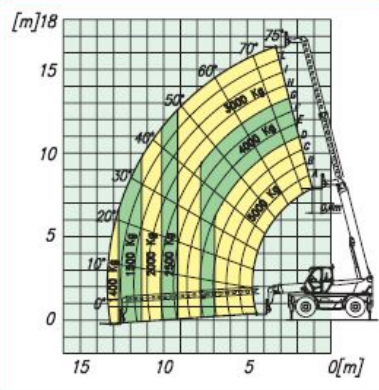

TIPOLOGIA MEZZO : SOLLEVATORI TELESCOPICI

| MODELLO | PORTATA | SBRACCIO | ALTEZZA | BRACCIO |
|-------------|---------|----------|----------|---------|
| MERLO 45.21 | 45 q.li | 18,00 mt | 21,50 mt | Roto |

348 3965 490 - 349 4616 513

WWW.GERENTAL.IT

TIPOLOGIA MEZZO : SOLLEVATORI TELESOPICI

ROTO 45,21 MCSS CON FORCHE SU STABILIZZATORI SU 360°

ROTO 45,21 MCSS CON FORCHE SU RUOTE

ROTO 45,19 MCSS CON FORCHE SU STABILIZZATORI SU 360°

ROTO 45,19 MCSS CON FORCHE SU RUOTE

ROTO 50,16 MCSS CON FORCHE SU STABILIZZATORI SU 360°

ROTO 50,16 MCSS CON FORCHE SU RUOTE

348 3965 490 - 349 4616 513

WWW.GERENTAL.IT