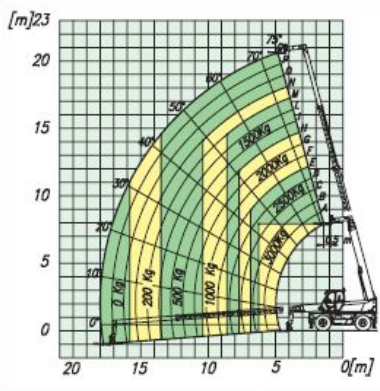

TIPOLOGIA MEZZO : SOLLEVATORI TELESCOPICI

| MODELLO | PORTATA | SBRACCIO | ALTEZZA | BRACCIO |
|-------------|---------|----------|----------|---------|
| MERLO 45.21 | 45 q.li | 18,00 mt | 21,50 mt | Roto |

348 3965 490 - 349 4616 513

WWW.GERENTAL.IT

TIPOLOGIA MEZZO : SOLLEVATORI TELESOPICI

ROTO 45,21 MCSS CON FORCHE SU STABILIZZATORI SU 360°

ROTO 45,21 MCSS CON FORCHE SU RUOTE

ROTO 45,19 MCSS CON FORCHE SU STABILIZZATORI SU 360°

ROTO 45,19 MCSS CON FORCHE SU RUOTE

ROTO 50,16 MCSS CON FORCHE SU STABILIZZATORI SU 360°

ROTO 50,16 MCSS CON FORCHE SU RUOTE

348 3965 490 - 349 4616 513

WWW.GERENTAL.IT