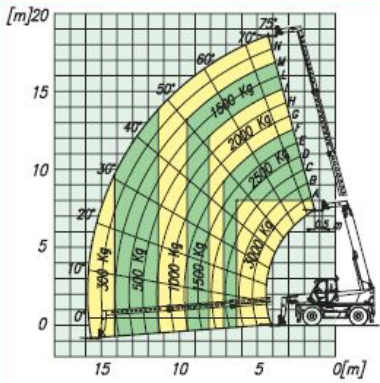

TIPOLOGIA MEZZO : SOLLEVATORI TELESCOPICI

MODELLO	PORTATA	SBRACCIO	ALTEZZA	BRACCIO
MERLO 45.21	45 q.li	18,00 mt	21,50 mt	Roto

348 3965 490 - 349 4616 513

WWW.GERENTAL.IT

TIPOLOGIA MEZZO : SOLLEVATORI TELESOPICI

ROTO 45,21 MCSS CON FORCHE SU STABILIZZATORI SU 360°

ROTO 45,21 MCSS CON FORCHE SU RUOTE

ROTO 45,19 MCSS CON FORCHE SU STABILIZZATORI SU 360°

ROTO 45,19 MCSS CON FORCHE SU RUOTE

ROTO 50,16 MCSS CON FORCHE SU STABILIZZATORI SU 360°

ROTO 50,16 MCSS CON FORCHE SU RUOTE

348 3965 490 - 349 4616 513

WWW.GERENTAL.IT