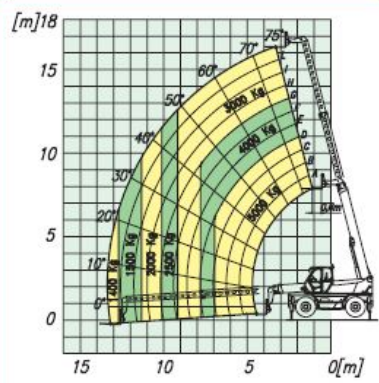

TIPOLOGIA MEZZO : SOLLEVATORI TELESCOPICI

MODELLO	PORTATA	SBRACCIO	ALTEZZA	BRACCIO
MERLO 45.21	45 q.li	18,00 mt	21,50 mt	Roto

348 3965 490 - 349 4616 513

WWW.GERENTAL.IT

TIPOLOGIA MEZZO : SOLLEVATORI TELESOPICI

ROTO 45,21 MCSS CON FORCHE SU STABILIZZATORI SU 360°

ROTO 45,21 MCSS CON FORCHE SU RUOTE

ROTO 45,19 MCSS CON FORCHE SU STABILIZZATORI SU 360°

ROTO 45,19 MCSS CON FORCHE SU RUOTE

ROTO 50,16 MCSS CON FORCHE SU STABILIZZATORI SU 360°

ROTO 50,16 MCSS CON FORCHE SU RUOTE

348 3965 490 - 349 4616 513

WWW.GERENTAL.IT