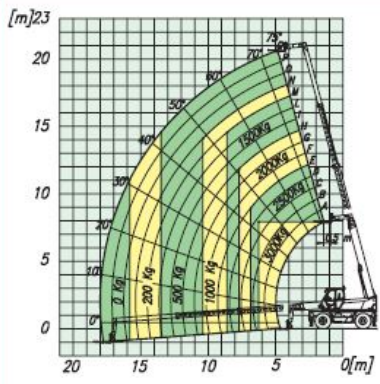

ROTO 45,21 MCSS CON FORCHE SU RUOTE