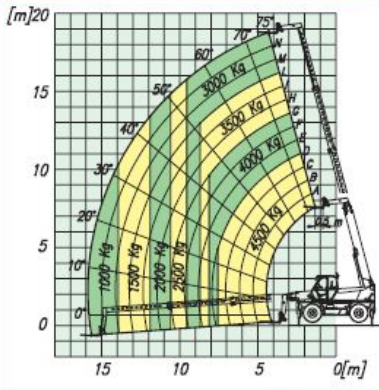

TIPOLOGIA MEZZO : SOLLEVATORI TELESCOPICI

| MODELLO | PORTATA | SBRACCIO | ALTEZZA | BRACCIO |
|-------------|---------|----------|----------|---------|
| MERLO 45.21 | 45 q.li | 18,00 mt | 21,50 mt | Roto |

348 3965 490 - 349 4616 513

WWW.GERENTAL.IT

TIPOLOGIA MEZZO : SOLLEVATORI TELESOPICI

ROTO 45,21 MCSS CON FORCHE SU STABILIZZATORI SU 360°

ROTO 45,21 MCSS CON FORCHE SU RUOTE

ROTO 45,19 MCSS CON FORCHE SU STABILIZZATORI SU 360°

ROTO 45,19 MCSS CON FORCHE SU RUOTE

ROTO 50,16 MCSS CON FORCHE SU STABILIZZATORI SU 360°

ROTO 50,16 MCSS CON FORCHE SU RUOTE

348 3965 490 - 349 4616 513

WWW.GERENTAL.IT