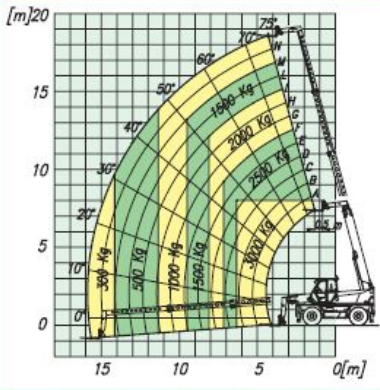

TIPOLOGIA MEZZO : SOLLEVATORI TELESCOPICI

| MODELLO | PORTATA | SBRACCIO | ALTEZZA | BRACCIO |
|-------------|---------|----------|----------|---------|
| MERLO 45.21 | 45 q.li | 18,00 mt | 21,50 mt | Roto |

348 3965 490 - 349 4616 513

WWW.GERENTAL.IT

TIPOLOGIA MEZZO : SOLLEVATORI TELESOPICI

ROTO 45,21 MCSS CON FORCHE SU STABILIZZATORI SU 360°

ROTO 45,21 MCSS CON FORCHE SU RUOTE

ROTO 45,19 MCSS CON FORCHE SU STABILIZZATORI SU 360°

ROTO 45,19 MCSS CON FORCHE SU RUOTE

ROTO 50,16 MCSS CON FORCHE SU STABILIZZATORI SU 360°

ROTO 50,16 MCSS CON FORCHE SU RUOTE

348 3965 490 - 349 4616 513

WWW.GERENTAL.IT