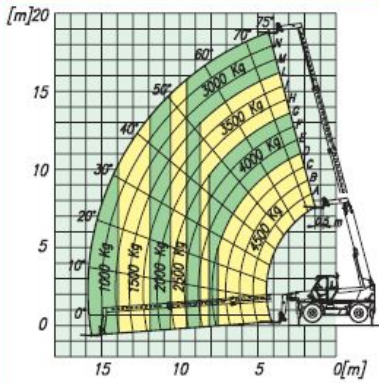

ROTO 45,19 MCSS CON FORCHE SU STABILIZZATORI SU 360°