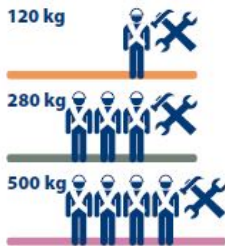

A. traverse totalmente aperte / totally extended supports / soportes totalmente extendidos / bequilles totalement ouverts / querträger vollständig ausgefahren / volledig open steunen / полностью разложенные аутригеры

C. traverse chiuse / closed supports / soportes cerrados / traverses fermées / querträger geschlossen / gesloten steunen / сложенные аутригеры