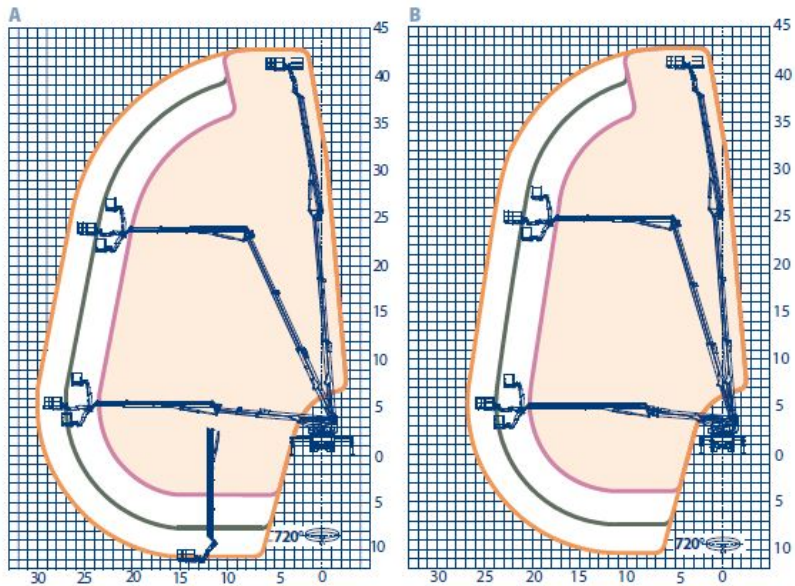

TIPOLOGIA MEZZO : PIATTAFORME AUTOCARRATE

eagle s 4230

jib rotante / rotating jib
jib rotatorio / jib tournant
rotierender jib / roterende jib
поворотная стрела

jib fisso / fixed jib
jib fijo / jib fixe
fester jib / vaste jib
фиксированная стрела

jib rotante 180° manuale / 180° manual rotating jib
jib rotatorio 180° manual / jib tournant 180° manuel
rotierender jib 180° manuell
180° roterende handbediende jib
стрела с ручным вращением на 180°