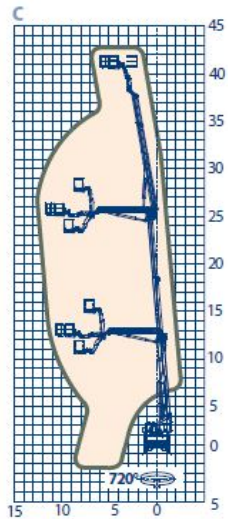

348 3965 490 - 349 4616 513

WWW.GERENTAL.IT