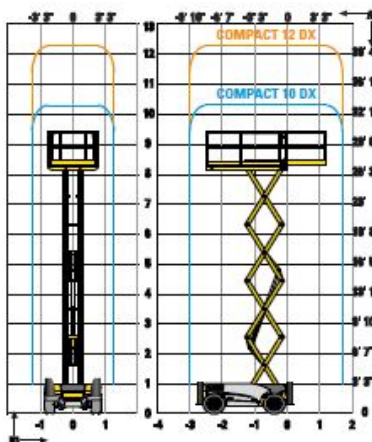

**TIPOLOGIA MEZZO : PIATTAFORME VERTICALI**

1440 × 900

MODELLO	ALIMENTAZIONE	PESO	ALTEZZA	INGOMBRO
COMPACT 12DX	Diesel	4100 kg	12,06 mt	2,45 x 1,78 mt

## TIPOLOGIA MEZZO : PIATTAFORME VERTICALI

### Compact 10 DX Compact 12 DX

Altezza di lavoro	10.15 m	12.15 m
Altezza piano di calpestio	8.15 m	10.15 m
Portata massima cesta	565 kg	450 kg
<b>A</b> Lunghezza piattaforma a riposo	3.17 m	3.17 m
<b>B</b> Larghezza piattaforma fuori tutto	1.8 m	1.8 m
<b>C</b> Altezza a riposo	2.43 m	2.55 m
Altezza chiusa	1.57 m	1.7 m
<b>F</b> Lunghezza piattaforma	2.5 m	2.5 m
Lunghezza piattaforma con estensione	3.7 m	3.7 m
Lunghezza estensione	1.2 m	1.2 m
<b>G</b> Larghezza piattaforma	1.54 m	1.54 m
<b>D</b> Interasse	1.87 m	1.87 m
<b>E</b> Altezza da terra	27 cm	27 cm
Numero estensioni in cesta	1	1
Velocità di traslazione	0,8 - 5,5 km/h	0,8 - 5,5 km/h
Raggio minimo di sterzata - esterno	3,5 m	3,5 m
Tempo di salita/discesa	35 s / 46 s	40 s / 51 s
Motore	18,5 kW - 24,8 hp	18,5 kW - 24,8 hp
Pendenza massima superabile	40 %	40 %
Pneumatici ripieni in lattice	26x12-16.5	26x12-16.5
Capacità serbatoio idraulico	75 l	75 l
Peso	3440 kg	4060 kg

### ALLESTIMENTO STANDARD

- Motore Kubota
- 4 ruote motrici e 2 ruote sterzanti anteriori
- Massima inclinazione operativa 3°
- Estensione cesta di 1,2 m
- Batterie 12V - 74 Ah
- Quadro comandi in cesta, amovibile
- Sblocco ruote
- Contatore
- Anelli per sollevamento e traino
- Freni idraulici
- Sistema per discesa d'emergenza
- Pneumatici ripieni in lattice
- Stabilizzatori centralizzati
- Protezioni laterali
- Avvisatore acustico
- Attacchi in cesta per imbracatura di sicurezza