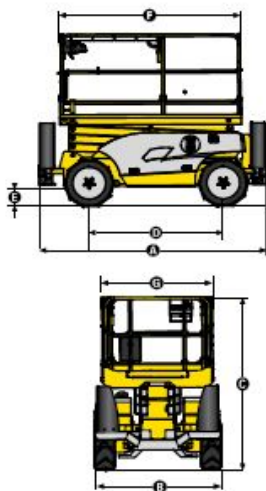

**TIPOLOGIA MEZZO : PIATTAFORME VERTICALI**

1440 × 900

MODELLO	ALIMENTAZIONE	PESO	ALTEZZA	INGOMBRO
COMPACT 12DX	Diesel	4100 kg	12,06 mt	2,45 x 1,78 mt

## TIPOLOGIA MEZZO : PIATTAFORME VERTICALI

### Compact 10 DX Compact 12 DX

Altezza di lavoro	10.15 m	12.15 m
Altezza piano di calpestio	8.15 m	10.15 m
Portata massima cesta	565 kg	450 kg
<b>A</b> Lunghezza piattaforma a riposo	3.17 m	3.17 m
<b>B</b> Larghezza piattaforma fuori tutto	1.8 m	1.8 m
<b>C</b> Altezza a riposo	2.43 m	2.55 m
Altezza chiusa	1.57 m	1.7 m
<b>F</b> Lunghezza piattaforma	2.5 m	2.5 m
Lunghezza piattaforma con estensione	3.7 m	3.7 m
Lunghezza estensione	1.2 m	1.2 m
<b>G</b> Larghezza piattaforma	1.54 m	1.54 m
<b>D</b> Interasse	1.87 m	1.87 m
<b>E</b> Altezza da terra	27 cm	27 cm
Numero estensioni in cesta	1	1
Velocità di traslazione	0,8 - 5,5 km/h	0,8 - 5,5 km/h
Raggio minimo di sterzata - esterno	3,5 m	3,5 m
Tempo di salita/discesa	35 s / 46 s	40 s / 51 s
Motore	18,5 kW - 24,8 hp	18,5 kW - 24,8 hp
Pendenza massima superabile	40 %	40 %
Pneumatici ripieni in lattice	26x12-16.5	26x12-16.5
Capacità serbatoio idraulico	75 l	75 l
Peso	3440 kg	4060 kg