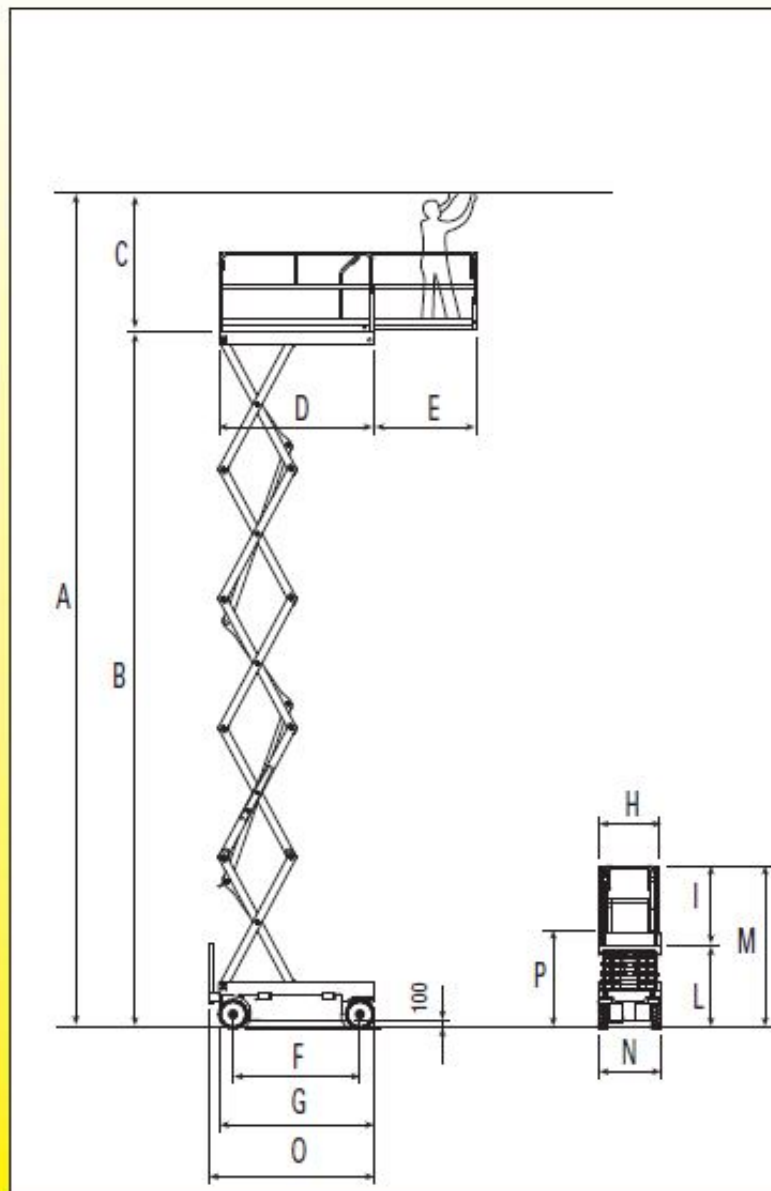

TIPOLOGIA MEZZO : PIATTAFORME VERTICALI

1440 × 900

MODELLO	ALIMENTAZIONE	PESO	ALTEZZA	INGOMBRO
X12EW	Elettrica	2820 kg	12,10 mt	2,40 x 1,20 mt

TIPOLOGIA MEZZO : PIATTAFORME VERTICALI

	X12 EN	X12 EW	X12 EW _{wind}
A	12100	12100	12100
B	10100	10100	10100
C	2000	2000	2000
D	2250	2250	2250
E	1500	1500	1500
F	1840	1840	1840
G	2250	2250	2250
H	890	1200	1200
I	1150	1150	1150
L	1390	1330	1330
M	2540	2480	2480
N	890	1200	1200
O	2400	2400	2400
P	1600/2040*	1540/1980*	1540/1980*