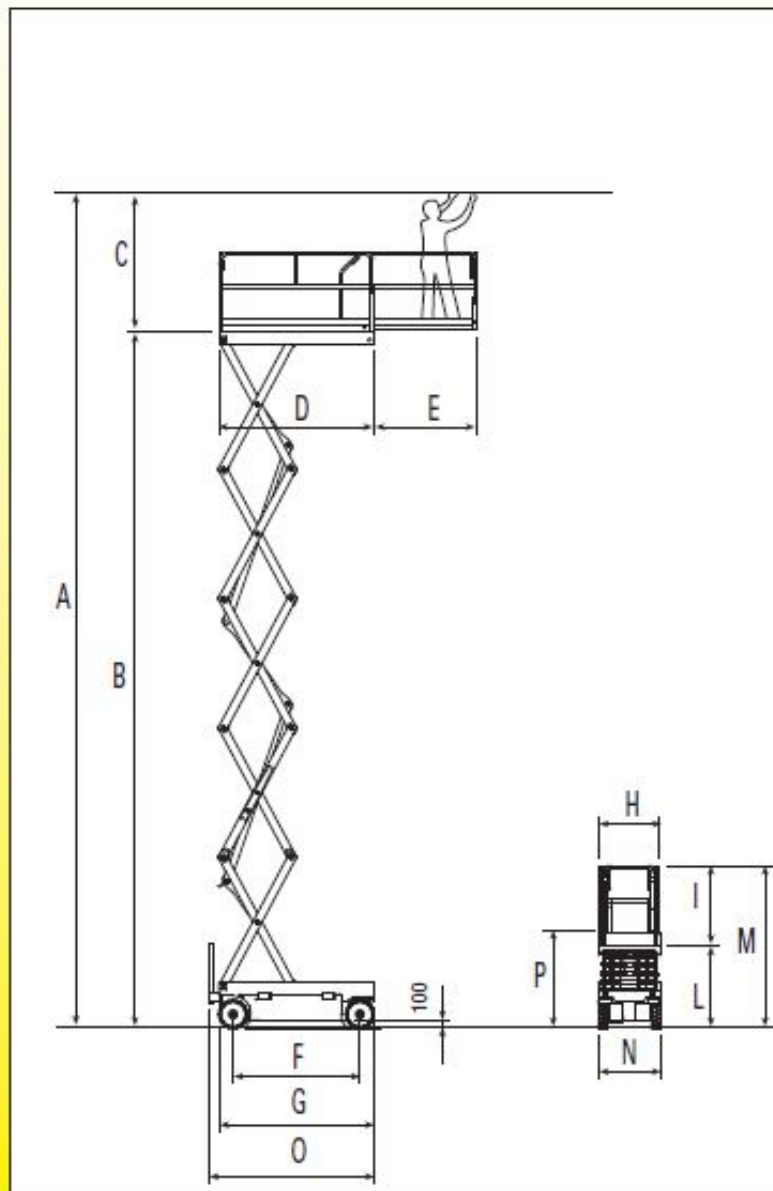

TIPOLOGIA MEZZO : PIATTAFORME VERTICALI

1440 × 900

MODELLO	ALIMENTAZIONE	PESO	ALTEZZA	INGOMBRO
X12EW	Elettrica	2820 kg	12,10 mt	2,40 x 1,20 mt

TIPOLOGIA MEZZO : PIATTAFORME VERTICALI

	X12 EN	X12 EW	X12 EW _{wind}
A	12100	12100	12100
B	10100	10100	10100
C	2000	2000	2000
D	2250	2250	2250
E	1500	1500	1500
F	1840	1840	1840
G	2250	2250	2250
H	890	1200	1200
I	1150	1150	1150
L	1390	1330	1330
M	2540	2480	2480
N	890	1200	1200
O	2400	2400	2400
P	1600/2040*	1540/1980*	1540/1980*