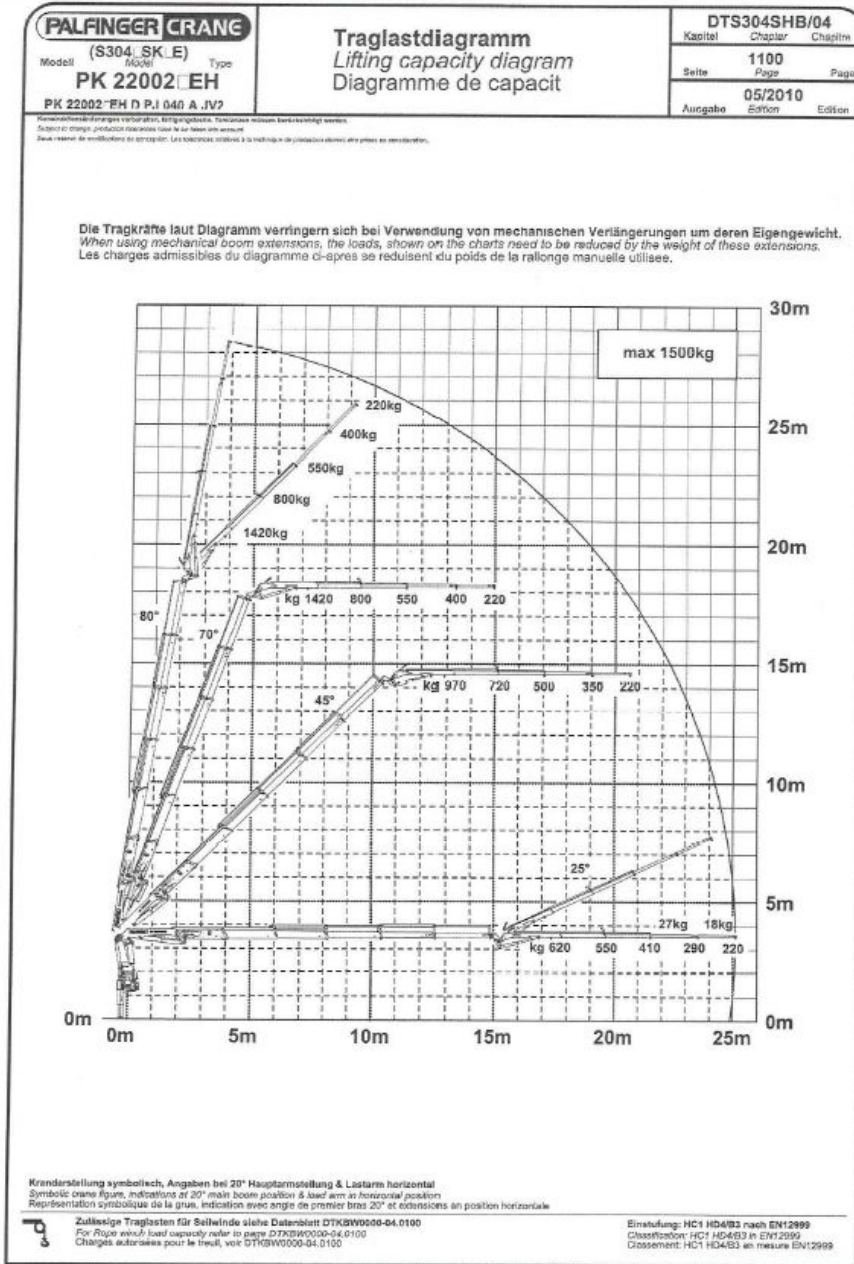

TIPOLOGIA MEZZO : CAMION CON GRU

MODELLO

IVECO 160 Palfinger PK22002

348 3965 490 - 349 4616 513

[WWW.GERENTAL.IT](http://WWW.GERENTAL.IT)

## TIPOLOGIA MEZZO : CAMION CON GRU

348 3965 490 - 349 4616 513

WWW.GERENTAL.IT