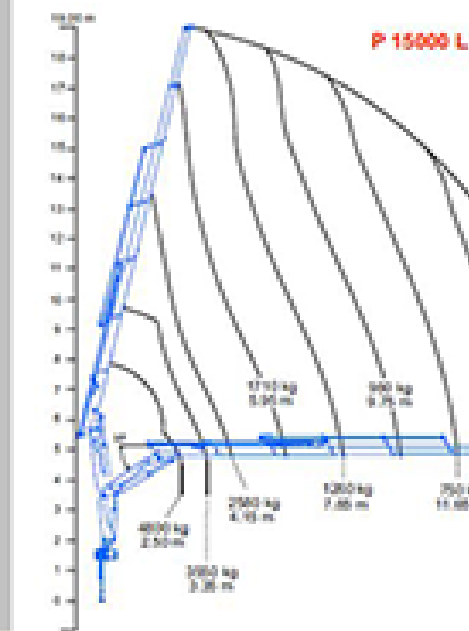

TIPOLOGIA MEZZO : CAMION CON GRU

MODELLO

IVECO 120 Bonfiglioli P15000

348 3965 490 - 349 4616 513

WWW.GERENTAL.IT

TIPOLOGIA MEZZO : CAMION CON GRU

348 3965 490 - 349 4616 513

WWW.GERENTAL.IT