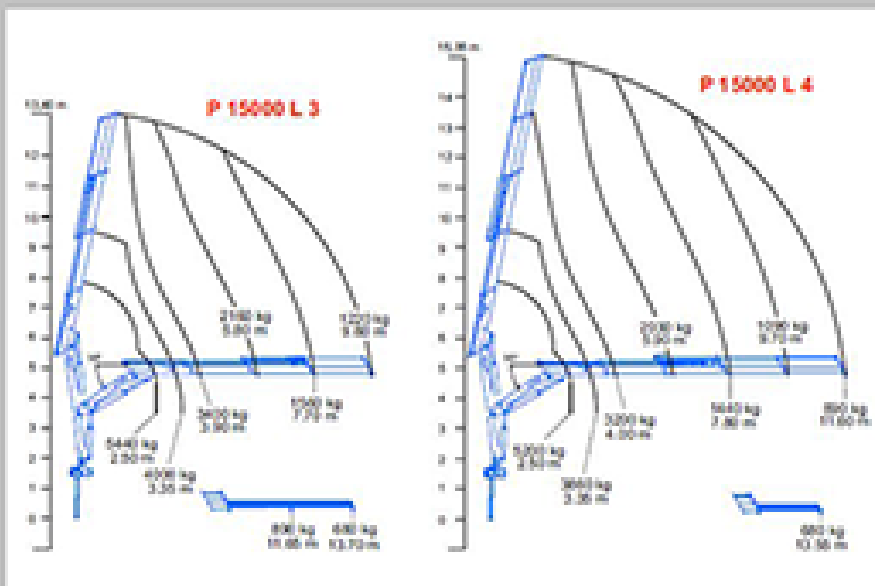

TIPOLOGIA MEZZO : CAMION CON GRU

MODELLO

IVECO 120 Bonfiglioli P15000

348 3965 490 - 349 4616 513

WWW.GERENTAL.IT

TIPOLOGIA MEZZO : CAMION CON GRU

348 3965 490 - 349 4616 513

WWW.GERENTAL.IT