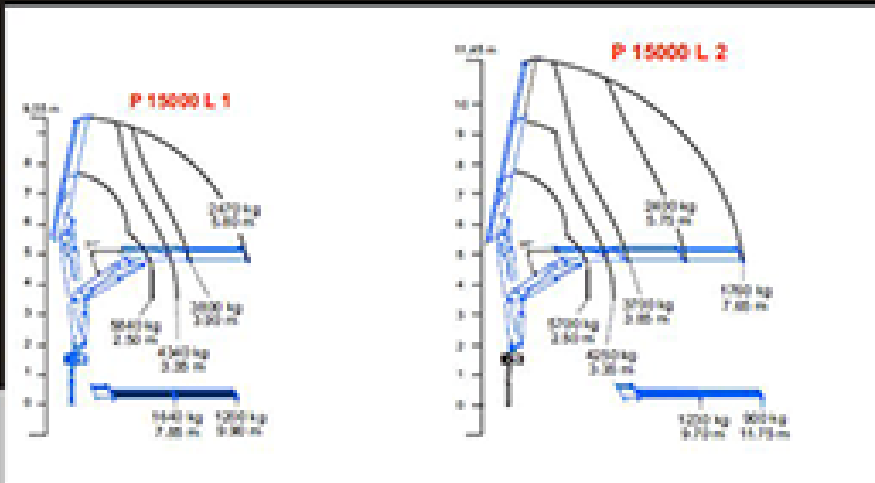

TIPOLOGIA MEZZO : CAMION CON GRU

MODELLO

IVECO 120 Bonfiglioli P15000

348 3965 490 - 349 4616 513

WWW.GERENTAL.IT

TIPOLOGIA MEZZO : CAMION CON GRU

348 3965 490 - 349 4616 513

WWW.GERENTAL.IT