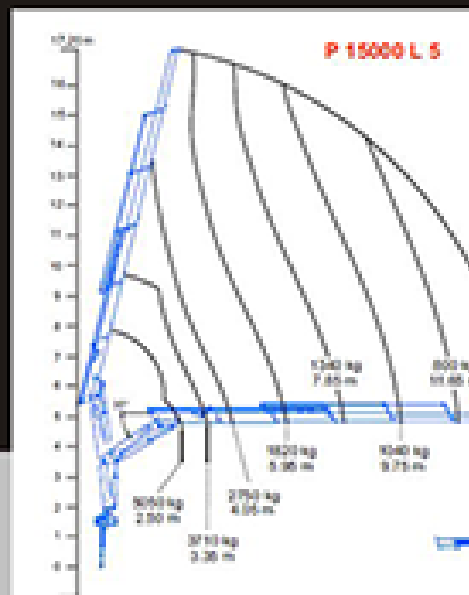

TIPOLOGIA MEZZO : CAMION CON GRU

MODELLO

IVECO 120 Bonfiglioli P15000

348 3965 490 - 349 4616 513

WWW.GERENTAL.IT

TIPOLOGIA MEZZO : CAMION CON GRU

348 3965 490 - 349 4616 513

WWW.GERENTAL.IT