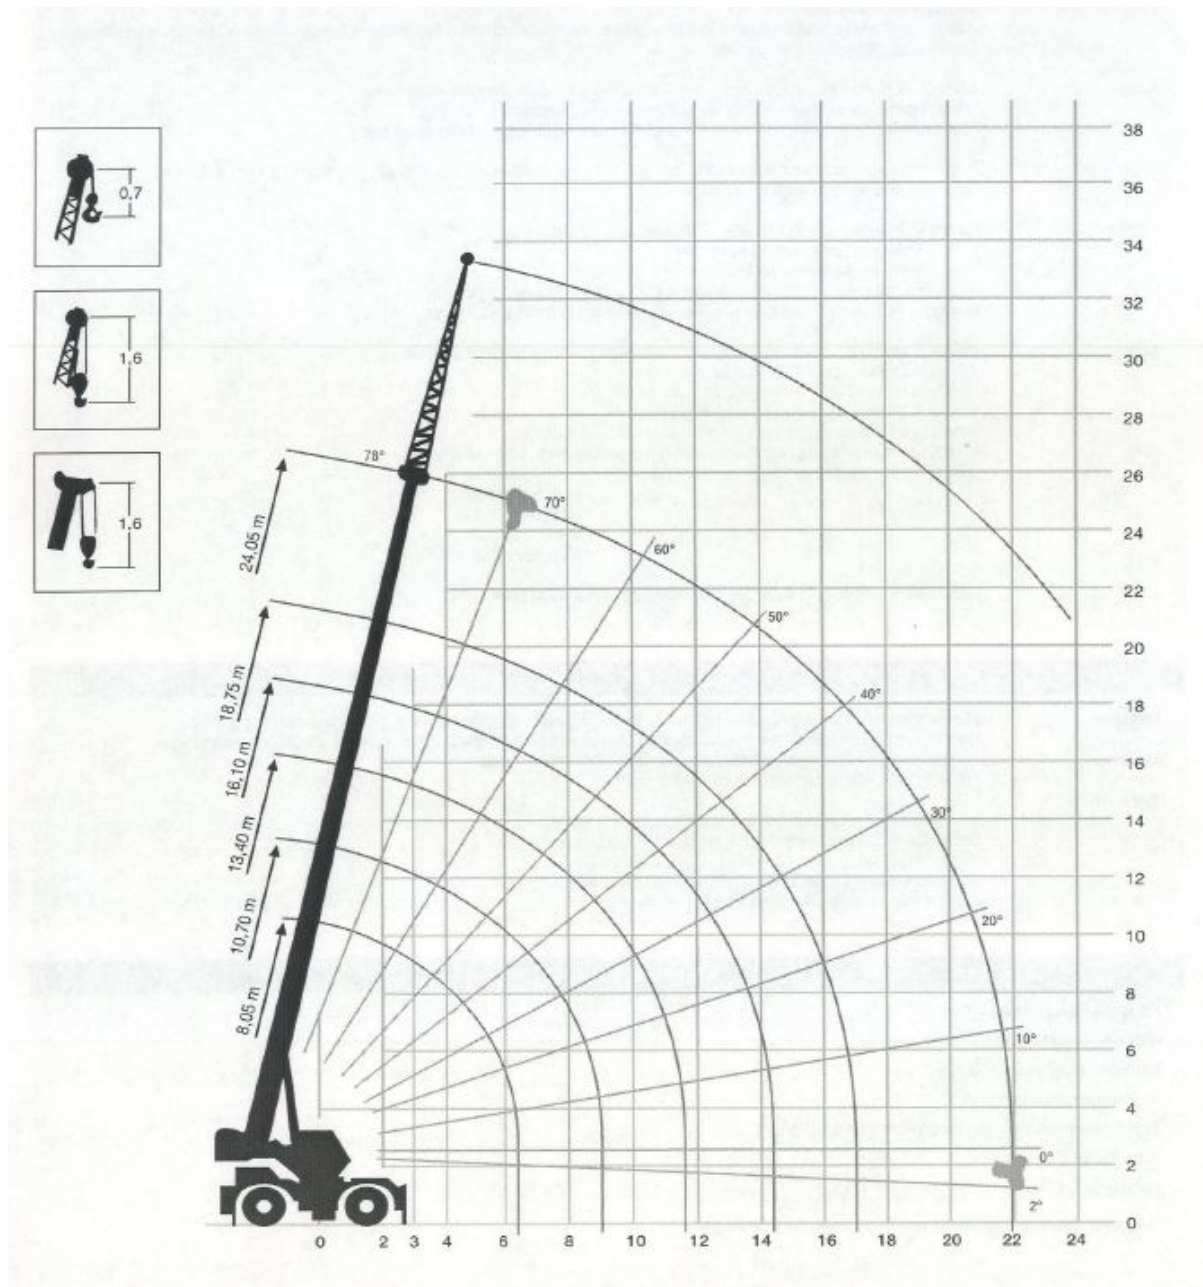

**TIPOLOGIA MEZZO : AUTOGRU**

MODELLO	PORTATA	LUNGHEZZA_BRACCIO	ALTEZZA	VELOCITA	TOTALE_MASSE
A300	30 t	8.0/24.0 m	26.0 m	36 km/h	24.1 t

348 3965 490 - 349 4616 513

[WWW.GERENTAL.IT](http://WWW.GERENTAL.IT)

## TIPOLOGIA MEZZO : AUTOGRU

348 3965 490 - 349 4616 513

[WWW.GERENTAL.IT](http://WWW.GERENTAL.IT)